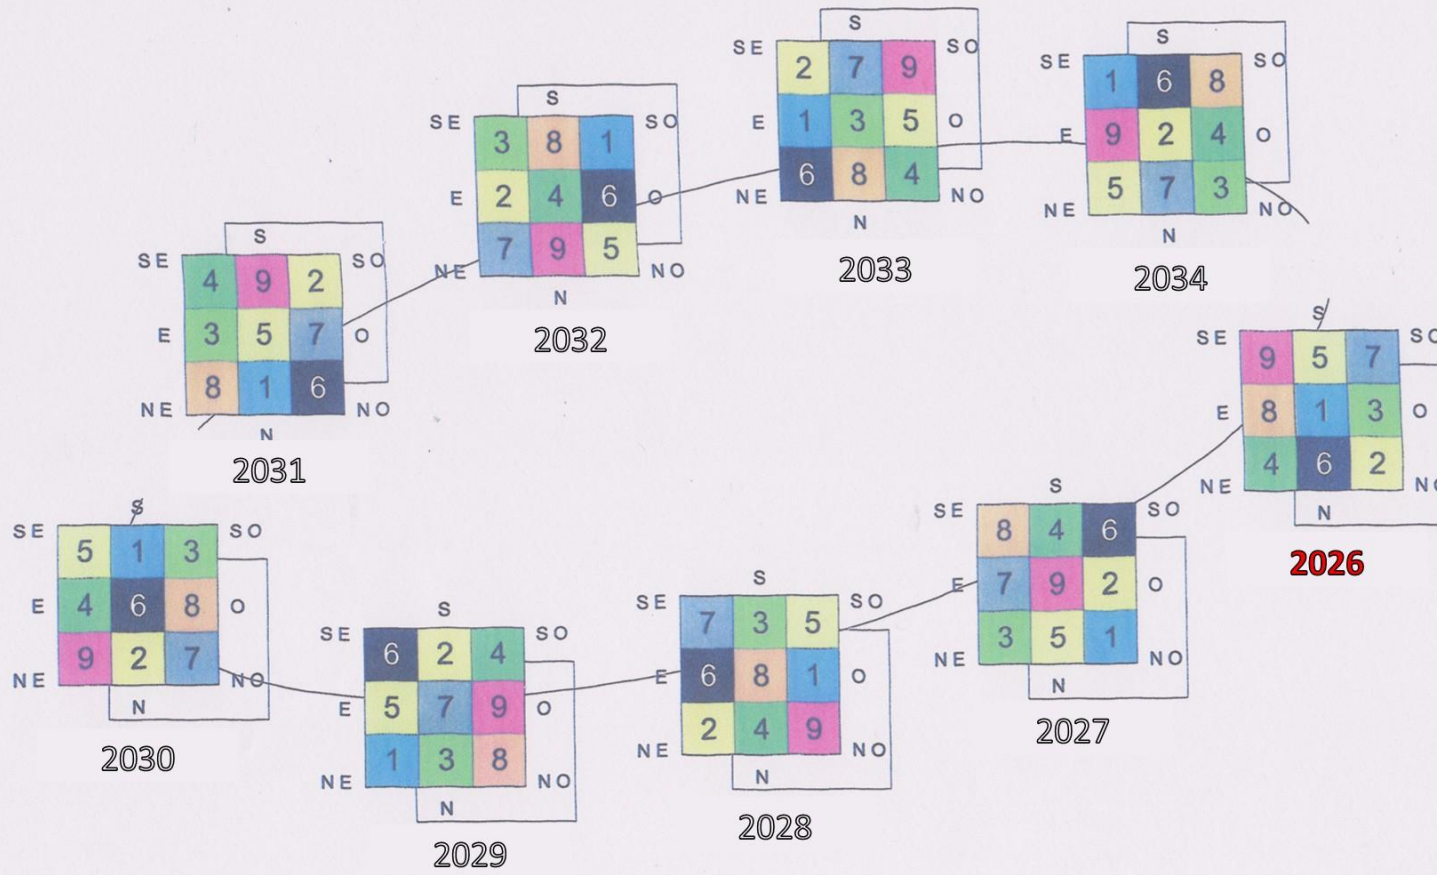

Numérologie pour les personnes et pour la temporologie

POUR VOIR DANS QUELLE ÉNERGIE
VOUS ÊTES CETTE ANNÉE

PAGES 40 À 69

Le carré universelle et le carré de l'année 2026

Carré universel

15 \	15	15 /	
4	9	2	— 15
3	5	7	
8	1	6	

Carré 2026

9	5	7
8	1	3
4	6	2

Etoiles volantes 2026

Année du Cheval de Feu
丙午 Bing Wu

4 février 2026
- 3 février 2027

Yi Jing Feng shui
www.cours-de-feng-shui.com

En 2026 les personnes sont dans une certaine Énergie suivant leur numérologie

9 sont en phase SE

1 sont en phase CENTRALE

2 sont en phase NO

3 sont en phase O

4 sont en phase NE

5 sont en phase S

6 sont en phase N

7 sont en phase SO

8 sont en phase E

Numérologie Feng Shui: Chi Annuel

Numérologie Feng Shui : Chi mensuel