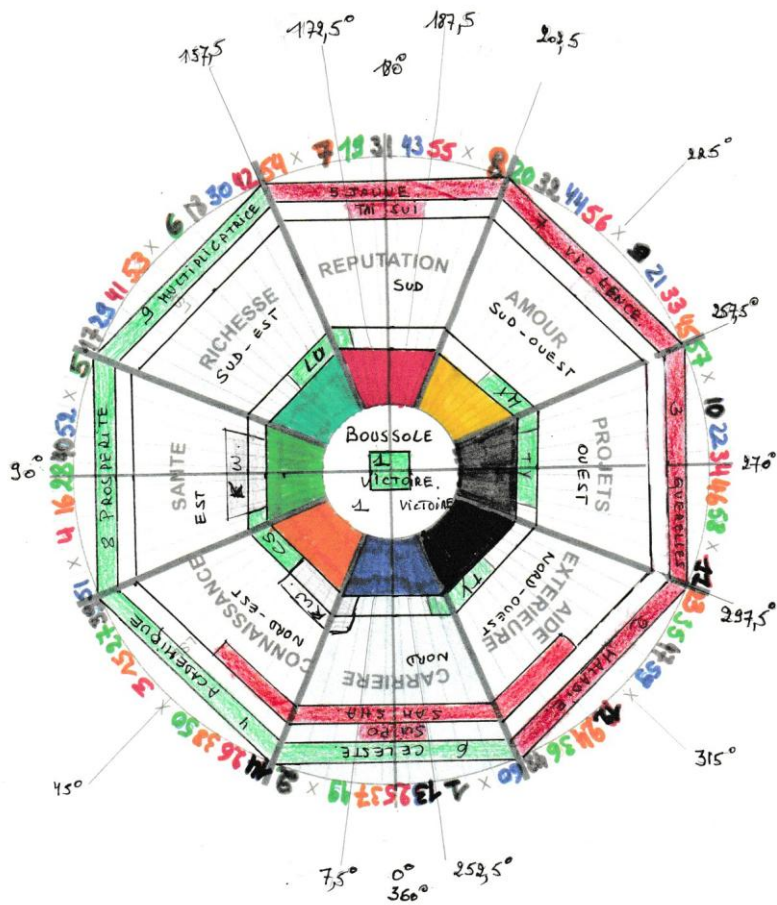

### Les étoiles favorables

- 1 : l'étoile du cadeau céleste, la bonne étoile au centre
- 4 : l'étoile académique et relationnelle au NO
- 8 : l'étoile de la prospérité à l'EST
- 9 : l'étoile multiplicatrice au SE

6 : l'étoile céleste au NORD, mais avec Sui Po et le Sham Sha

### Les étoiles défavorables

- 7 : l'étoile de la violence au SO
- 3 : l'étoile querelleuse à l'OUEST
- 2 : l'étoile de la maladie au NO
- 5 : l'étoile de la malchance est au SUD plus le Tai Sui

### Étoiles négatives 2026

- 7 : étoile de la violence → Sud-Ouest
- 3 : étoile querelleuse → Ouest
- 2 : étoile de la maladie → Nord-Ouest
- 5 : étoile de la malchance → Sud