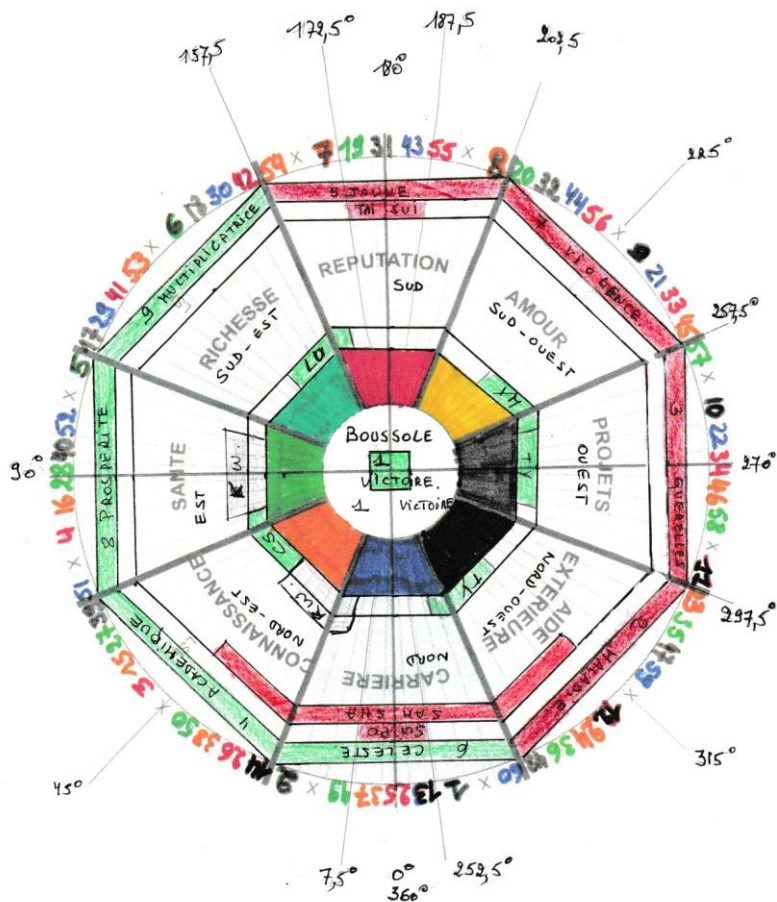

### Les étoiles favorables

- 1 : l'étoile du cadeau céleste, la bonne étoile au centre
- 4 : l'étoile académique et relationnelle au NO
- 8 : l'étoile de la prospérité à l'EST
- 9 : l'étoile multiplicatrice au SE

### Les étoiles défavorables

- 7 : l'étoile de la violence au SO
- 3 : l'étoile querelleuse à l'OUEST
- 2 : l'étoile de la maladie au NO
- 5 : l'étoile de la malchance est au SUD plus le Tai Sui

### Étoiles négatives 2026

- 7 : étoile de la violence → Sud-Ouest
- 3 : étoile querelleuse → Ouest
- 2 : étoile de la maladie → Nord-Ouest
- 5 : étoile de la malchance → Sud